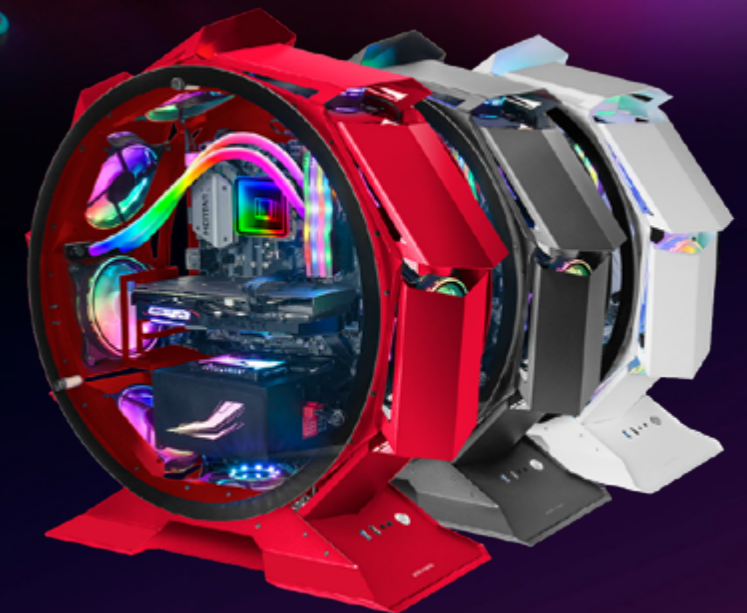

TORRE GAMING
MCORB

- Diseño circular ORB
- Refrigeración extrema hasta 9 ventiladores
- Doble ventana de cristal templado
- Micro-ATX con Interior XL
- 3 colores: Negro (MCORB), blanco (MCORBW) y rojo (MCORBR)

104.05 €
PVD MCORB

104.82 €
PVD MCORBW

107.91 €
PVD MCORBR